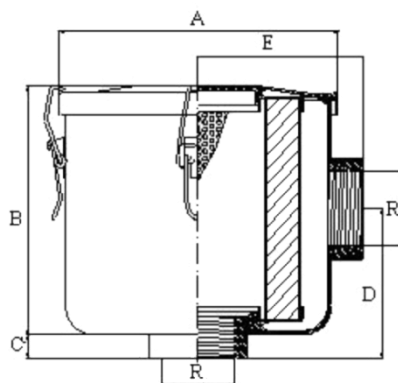

## Filtru complet cu cartuș de 5/7 micron în carcasă metalică cu conexiune de filet gaz

Filtru complet cu cartuș, în carcasă metalică	Debit m <sup>3</sup> /h	R	A	B	C	D	E	Kg
<b>T-FCV101</b>	24	Gas 3/8"	80	66	12	39	45	0,25
<b>T-FCV102</b>	42	Gas 3/4"	110	76	14	53	54	0,56
<b>T-FCV103</b>	42	Gas 1/2"	110	76	14	53	54	0,56
<b>T-FCV104</b>	108	Gas 1"1/4	170	141	17	93	96	1,75
<b>T-FCV105</b>	96	Gas 1"1/4	133	85	17	53	78	0,96
<b>T-FCV106</b>	85	Gas 1"	133	85	17	53	78	0,96
<b>T-FCV107</b>	192	Gas 1"1/2	170	170	18	124	100	2,10
<b>T-FCV108</b>	310	Gas 2"	200	240	18	124	114	3,80
<b>T-FCV109</b>	360	Gas 2"1/2	200	240	18	124	114	3,90
<b>T-FCV110</b>	390	Gas 3"	200	240	18	124	114	3,95
<b>T-FCV111</b>	500	Gas 3"	270	180	50	145	165	12,50
<b>T-FCV112</b>	720	Gas 4"	270	180	50	145	165	13,80