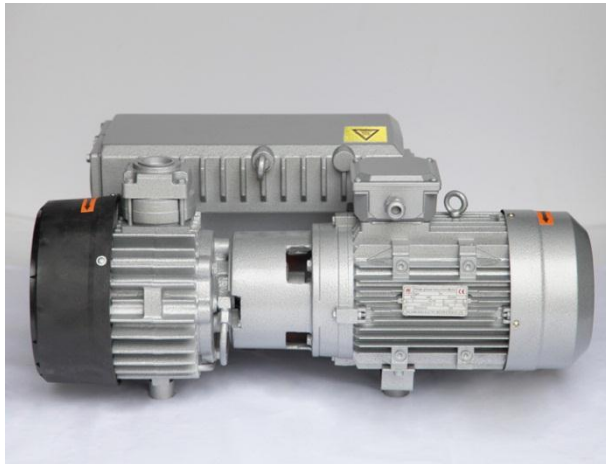

MVP 040 pompa de vid rotativă cu o singură treaptă

Caracteristicile și parametrii produsului

model	Viteza de pompare	Presiuneamaximă	Puterea motorului 50HZ	Diametrul de intrare	Viteza sincronă	Volumul de ulei	Greutate brută	Zgomotul	Mărimea aspectului
	(m ³ / h)	mbar (Pa)	(KW)	(inch)	(rpm)	(L)	(kg)	dB (A)	(mm)
MPV040	40	0,5 (50)	1,5	G1 1/4	1400	1	48	67	660 * 300 * 270

Dimensiuni de instalare (unitate: mm)